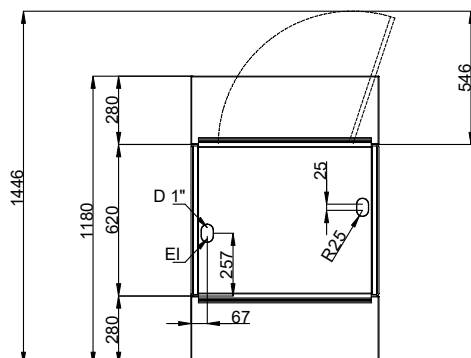

Donja/e

Električki

Napon napajanja:

322036 (F19C2AW00S) 220-240 V/1N ph/50 Hz

Spojeno opterećenje:

0.5 kW

Voda:

Veličina dovoda tople vode:

Ključne informacije:

Br. vrata:

1

Vanjske dimenzije, širina:

770 mm

Vanjske dimenzije, dubina:

1180 mm

Vanjske dimenzije, visina:

1605 mm

Broj polica:

2

Neto težina:

188 kg

Transportna visina:

1635 mm

Transportna širina:

810 mm

Transportna dubina:

899 mm

Transportni volumen:

1.19 m³

Temperatura gornje ploče:

+4 / +8 °C

Temperatura donje ploče:

+4 / +8 °C

Održivost

Razina buke:

64 dBA