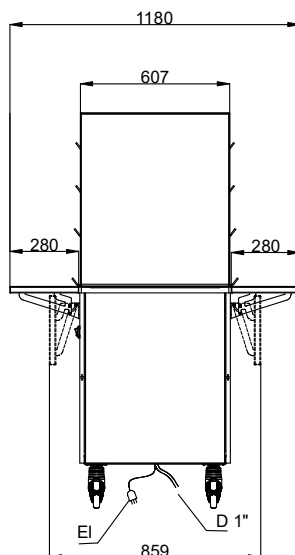

Bočna/o

D = Ispust
EI = Električki priključak