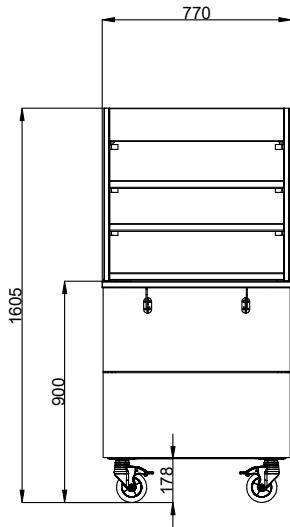

Prednja/e

D = Ispust
EI = Električki priključak

Električki

Napon napajanja:

322036 (F19C2AW00S) 220-240 V/1N ph/50 Hz

Spojeno opterećenje:

0.5 kW

Voda:

Veličina dovoda tople vode:

Ključne informacije:

Br. vrata:

1

Vanjske dimenzije, širina:

770 mm

Vanjske dimenzije, dubina:

1180 mm

Vanjske dimenzije, visina:

1605 mm

Broj polica:

2

Neto težina:

188 kg

Transportna visina:

1635 mm

Transportna širina:

810 mm

Transportna dubina:

899 mm

Transportni volumen:

1.19 m³

Temperatura gornje ploče:

+4 / +8 °C

Temperatura donje ploče:

+4 / +8 °C

Održivost

Razina buke:

64 dBA